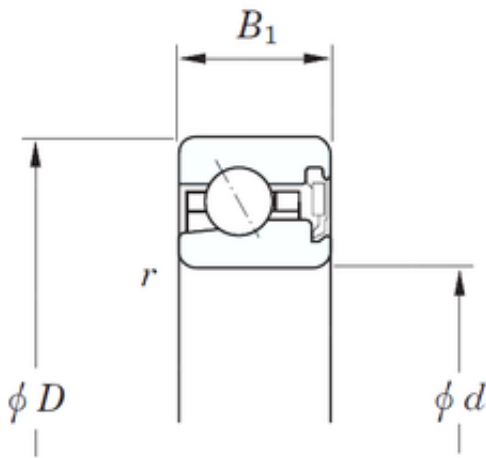

BEARING PRECISION AXLE CORP.

228,6 mm x 247,65 mm x 11,1 mm KOYO
KJA090 RD Angular contact ball bearings

Bearing No. KJA090 RD

KJA090 RD Bearing 2D drawings and 3D CAD models

Size	228.6x247.65x11.1 mm
Bore Diameter	228,6 mm
Outer Diameter	247,65 mm
Width	11,1 mm
d	228,6 mm
D	247,65 mm
B	11,1 mm
C	11,1 mm
r	0,4 mm
Weight	0,499 Kg
Basic dynamic load rating (C)	14,9 kN
Bearing No.	KJA090 RD
r(min)	0.4
Cr	14.9
C0r	31.4
Mass(kg)	0.499