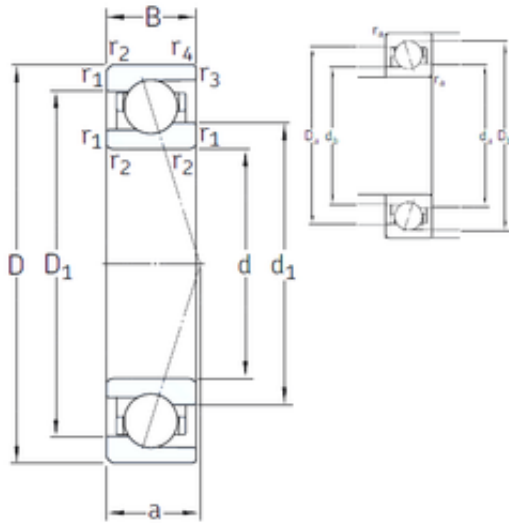

BEARING PRECISION AXLE CORP.

15 mm x 28 mm x 7 mm SNFA VEB 15 /NS 7CE1 Angular contact ball bearings

Bearing No. VEB 15 /NS 7CE1

Size	15x28x7 mm
Bore Diameter	15 mm
Outer Diameter	28 mm
Width	7 mm
d	15 mm
D	28 mm
B	7 mm
C	7 mm
a	7 mm
d1	19,1 mm
r1 min.	0,3 mm
r2 min.	0,3 mm
r3 min.	0,15 mm
r4 min.	0,15 mm
D1	23,9 mm
da min.	17 mm
Da max.	26 mm
db min	17 mm
ra max.	0,3 mm
rb max.	0,15 mm
dh	7,7 mm
Db max	26,6 mm
Weight	0,013 Kg
Basic dynamic load rating (C)	3,19 kN
Basic static load rating (C0)	1,4 kN

VEB 15 /NS 7CE1 Bearing 2D drawings and 3D CAD models

BEARING PRECISION AXLE CORP.

(Grease) Lubrication Speed	90 000 r/min
(Oil) Lubrication Speed	140 000 r/min