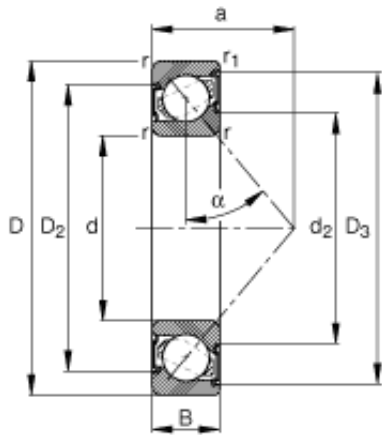

BEARING PRECISION AXLE CORP.

40 mm x 80 mm x 18 mm FAG 7208-B-2RS-TVP Angular contact ball bearings

Bearing No. 7208-B-2RS-TVP

7208-B-2RS-TVP Bearing 2D drawings and 3D CAD models

Size	40x80x18 mm
Bore Diameter	40 mm
Outer Diameter	80 mm
Width	18 mm
d	40 mm
D	80 mm
B	18 mm
a	34 mm
D ₂	67 mm
D ₃	73,8 mm
D _{a max}	73 mm
D _{b max}	75,8 mm
d ₂	52 mm
d _{a min}	47 mm
r _{1 min}	0,6 mm
r _{a max}	1 mm
r _{a1 max}	0,6 mm
r _{min}	1,1 mm
	40 ° / Angle
m	0,379 kg / Weight
C _r	34000 N / Dynamic load rating (radial)
C _{0r}	23500 N / Static load rating (radial)

BEARING PRECISION AXLE CORP.

n_G	5000 1/min / Limiting speed
C_{ur}	1580 N / Fatigue limit load, radial // // // //